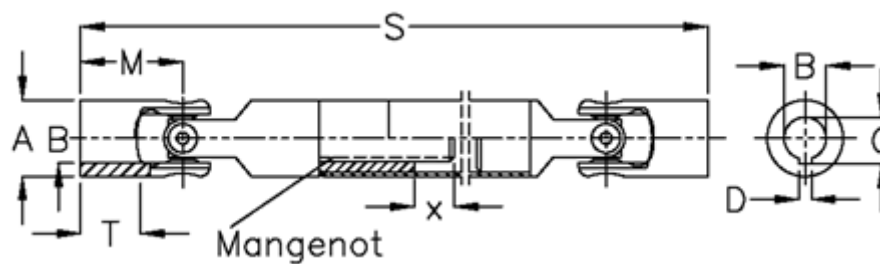

Varenummer: 076201032  
Beskrivelse: Krydsled med udtræk 0.620.103.002  
S=194 X=40 Boring 12H7 m/not, nåleleje

## Mål

A	= 20	T = 18
B H7	= 12	x = 40
C	= 13.8	
D	= 4	
M	= 31	
Mangenot	= 6x11x14	
MD max. Nm	= 15	
s	= 194	